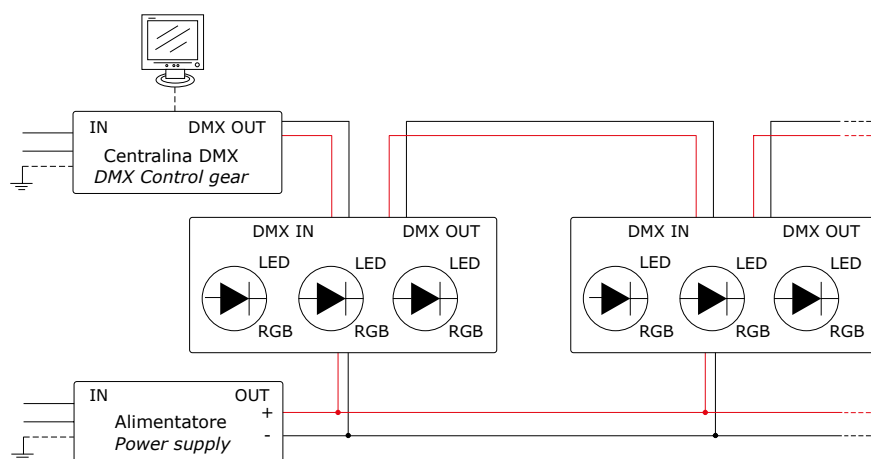

\* PC richiesto solo per la programmazione / PC only needed for programming

**L1** DMX - Collegamento in serie per LED in corrente costante  
**DMX - Series connection for constant current LED**

**Interfaccia DMX  
 DMX Interface  
 350 mA**

ECG.0005.0

**Interfaccia DMX  
 DMX Interface  
 500 mA**

ECG.0008.0

**Codici alimentatori  
 Power supply codes  
 24 Vdc**

- PSU.0001.0
- PSU.0005.0
- PSU.0006.0
- PSU.0007.0
- PSU.0008.0
- PSU.0009.0
- PSU.0010.0
- PSU.0011.0
- PSU.0012.0
- PSU.0013.0
- PSU.0014.0
- PSU.0015.0
- PSU.0016.0
- PSU.0017.0
- PSU.0018.0
- PSU.0020.0
- PSU.0021.0
- PSU.0030.0

\* PC richiesto solo per la programmazione / PC only needed for programming

**M1** DMX - Collegamento in parallelo per sistemi RGB MOVE  
**DMX - Parallel connection for RGB MOVE systems**

**Codici alimentatori  
 Power supply codes**