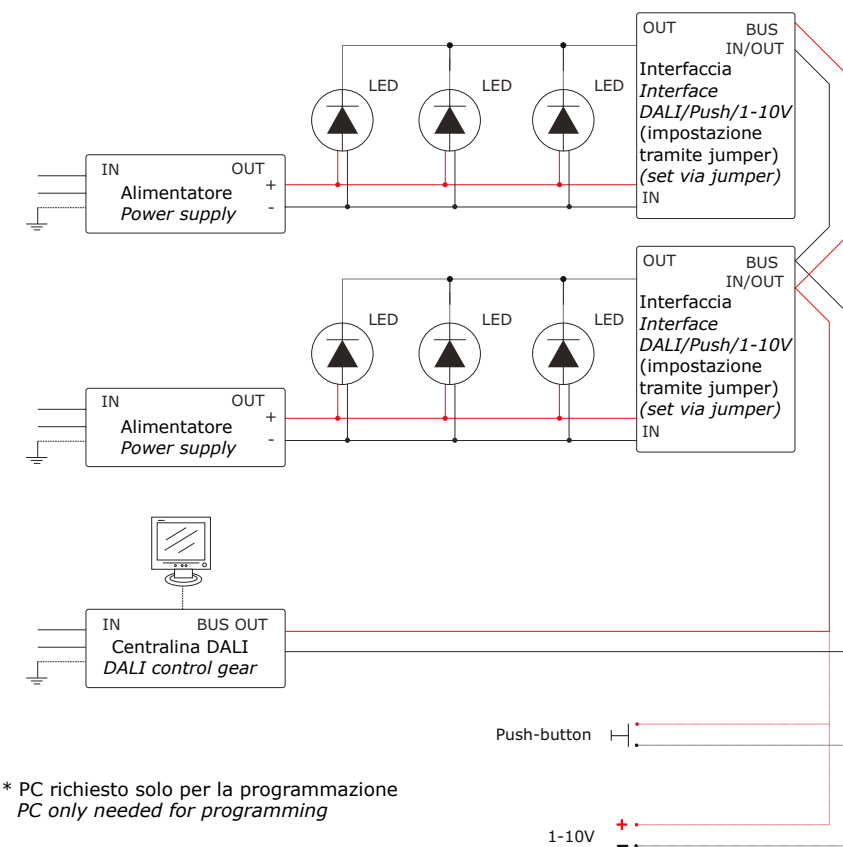

P1 DALI - Collegamento in parallelo per sistemi monocromatici a 24 Vdc dimmerabili
DALI - Parallel connection for 24 Vdc dimmable monochromatic systems

Codici alimentatori
Power supply codes
24 Vdc

- PSU.0001.0
- PSU.0005.0
- PSU.0006.0
- PSU.0007.0
- PSU.0008.0
- PSU.0009.0
- PSU.0010.0
- PSU.0011.0
- PSU.0012.0
- PSU.0013.0
- PSU.0014.0
- PSU.0015.0
- PSU.0016.0
- PSU.0017.0
- PSU.0018.0
- PSU.0020.0
- PSU.0021.0
- PSU.0030.0

Convertitore DALI
DALI converter

ECG.0016.0*

* PC richiesto solo per la programmazione
PC only needed for programming