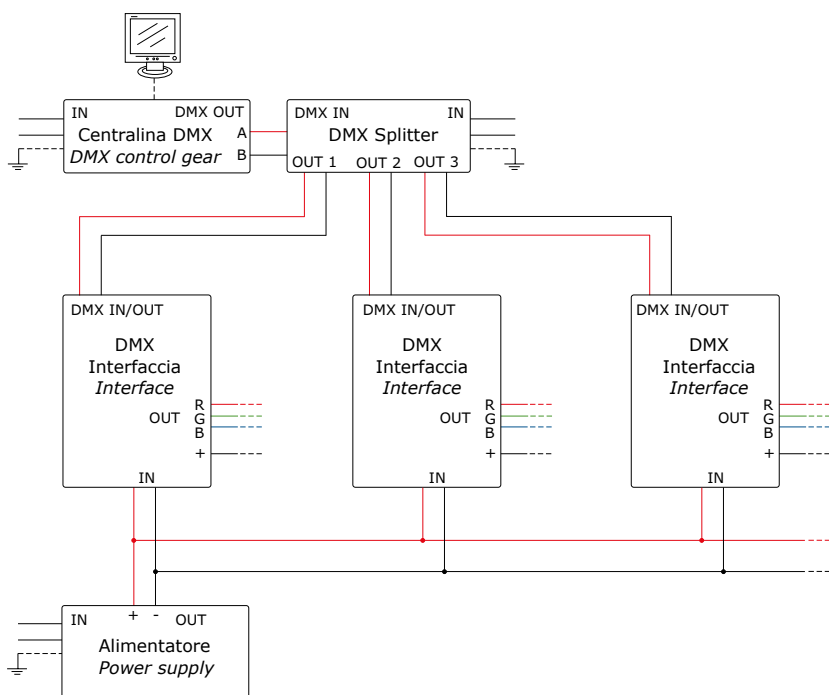

**Interfaccia DMX**  
**DMX interface**

ECG.0007.0

**Centralina DMX**  
**DMX control gear**

ECG.0001.0 \*

\* PC richiesto solo per la programmazione / PC only needed for programming

**O1 DMX - Collegamento Splitter**  
**DMX - Splitter connection**

**Centralina DMX**  
**DMX control gear**

ECG.0001.0 \*

**Splitter DMX**  
**DMX Splitter**

ECG.0010.0

**Interfaccia DMX**  
**DMX interface**

ECG.0006.0  
 ECG.0011.0\*

**Codici alimentatori**  
**Power supply codes**  
**24 Vdc**